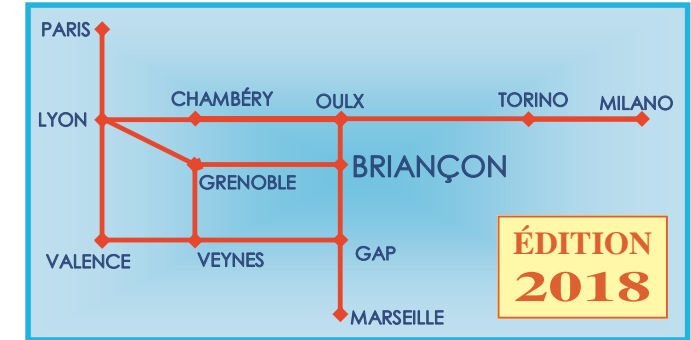

Elle considère que, dans l'attente d'une réalisation du projet aujourd'hui espérée de façon unanime, la prise de conscience de son utilité passe par une meilleure connaissance des liaisons actuelles par train ou par car, en direction de Grenoble, Paris, Marseille et Torino.

Soutenez nos actions

Un projet d'envergure comme celui de la réactivation de la liaison ferroviaire Briançon-Torino ne peut se faire que grâce à l'appui des élus. Mais leur pouvoir de conviction à l'égard des instances nationales et européennes est d'autant plus grand qu'il est largement soutenu par les populations intéressées. Un bon indice de ce soutien est la force, en nombre d'adhérents, des associations qui défendent le projet.

Rejoignez-nous,
adhérez en nous contactant
(références ci-dessus)

Papier recyclé

Ce document propose une sélection des moyens de transports collectifs (trains et autocars) reliant **Briançon** à Paris, Marseille, Grenoble, Lyon et Torino.